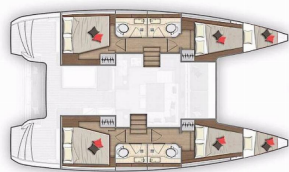

Conviva Maris D.O.O. • Paraćeva 8 • 21000 Split • Kroatien

Telefon: +385 91 300 2377

E-Mail: info@croatia-holidays-charter.com

Web: www.croatia-holidays-charter.com