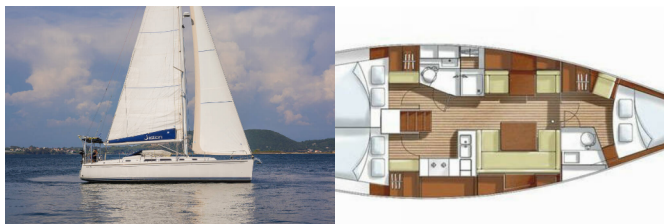

HANSE 400

Aeolus (2007)

Conviva Maris D.O.O. • Paraćeva 8 • 21000 Split • Kroatien

Telefon: +385 91 300 2377

E-Mail: info@croatia-holidays-charter.com

Web: www.croatia-holidays-charter.com

DECKAUSRÜSTUNG: Beiboot mit Außenborder, Bimini Top, Gangway, Sprayhood

INTERIEUR: Elektrische Toilette, Ventilatoren in allen Kabinen

KOMFORT: Cockpit Kissen

NAVIGATION: Autopilot, Bugstrahlruder, GPS Kartenplotter

UNTERHALTUNG: Radio

YACHTELEKTRIK: Solar Panel

Yachtbasis Preveza Main Port,
Griechenland

Yacht ID 1610

Yachtmarken Hanse Yachts

Yachtname Aeolus

Baujahr 2007

Länge 12.10 M

Kabinen 3

Kojen 6 + 2

WC 2