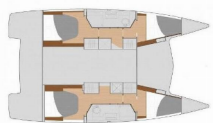

Conviva Maris D.O.O. • Paraćeva 8 • 21000 Split • Kroatien

Telefon: +385 91 300 2377

E-Mail: info@croatia-holidays-charter.com

Web: www.croatia-holidays-charter.com