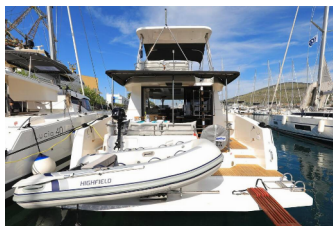

FONTAINE PAJOT MY 37

Marlie (2020)

Conviva Maris D.O.O. • Paraćeva 8 • 21000 Split • Kroatien

Telefon: +385 91 300 2377

E-Mail: info@croatia-holidays-charter.com

Web: www.croatia-holidays-charter.com

Yachtbasis	ACI Marina Trogir, Kroatien
Yacht ID	1585
Yachtmarken	Fountain Pajot
Yachtname	Marlie
Baujahr	2020
Länge	11.00 M
Kabinen	4
Kojen	8 + 1
Max. Personen	9
WC	2

BORDKÜCHE: Gasflasche, Kühlschrank, Pantryausrüstung, Warmes Wasser

DECKAUSRÜSTUNG: Ankerleine, Ankerwirbel, Beiboot, Beiboot Pumpe, Bimini Top, Bootshaken, Cockpittisch, Davit, Dieselkanister, Elektrische Ankerwinde, Fender, Festmacher, Gangway, Hauptanker, Heckdusche, Impeller, Keilriemen, Ölfilter, Kugelfender, Kunststoff-Eimer (Pütz), Rep. set f. Beiboot, Scheinwerfer, Schwarzer Ball, Schwarzer Konus, Springleine, Teak im Cockpit, Trosse, Wasserkanister, Wasserschlauch

INTERIEUR: Barometer, Elektrische Toilette, Schiffsuhr

KOMFORT: Cockpit Kissen

NAVIGATION: Fernglas mit Peilkompass, GPS Kartenplotter - Cockpit, Hafenhandbücher, Navigationsset, Radarreflektor, Seekarten und nautische Reiseführer