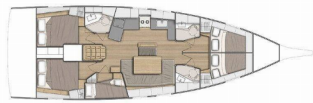

OCEANIS 46.1

Kalmi (2020)

Conviva Maris D.O.O. • Paraćeva 8 • 21000 Split • Kroatien

Telefon: +385 91 300 2377

E-Mail: info@croatia-holidays-charter.com

Web: www.croatia-holidays-charter.com

Yachtbasis	Lavrion, Main Port, Griechenland
Yacht ID	1566
Yachtmarken	Beneteau
Yachtname	Kalmi
Baujahr	2020
Länge	14.60 M
Kabinen	5
Kojen	10
Max. Personen	10
WC	3

BORDKÜCHE: Mikrowelle, Tiefkühlfach, Zusätzlicher Kühlschrank

DECKAUSRÜSTUNG: Beiboot, Beiboot mit Außenborder, Bimini Top, Bimini Top - Mini, Elektrische Ankerwinde, Inox Einstiegsleiter, Sprayhood

INTERIEUR: Ventilatoren in allen Kabinen, Verwandelter Tisch im Salon