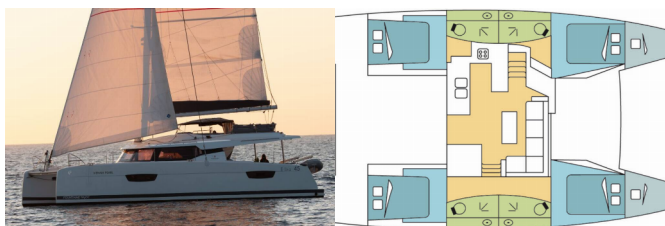

Yachtbasis	Preveza Marina, Griechenland
Yacht ID	1554
Yachtmarken	Fountaine Pajot
Yachtname	Vienna Pearl
Baujahr	2020
Länge	13.45 M
Kabinen	4 + 2
Kojen	8 + 2 + 2
Max. Personen	12
WC	4 + 1

BORDKÜCHE: Herd, Kühlschrank, Pantryausrüstung

DECKAUSRÜSTUNG: Auxiliary Anker (Reserve Anker),
Badeleiter, Beiboot mit Außenborder, Bimini Top, Bootshaken,
Elektrische Ankerwinde, Gangway, Heckdusche, Schwarzer
Ball, Sprayhood, Wasserschlauch, Winschkurbeln