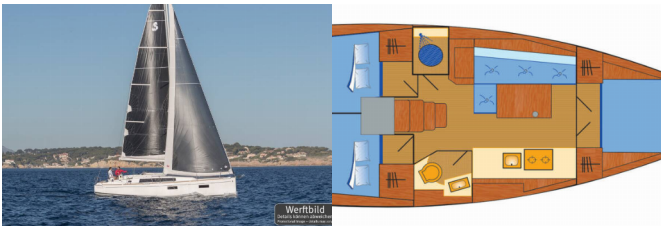

OCEANIS 38.1

Tena (2021)

Conviva Maris D.O.O. • Paraćeva 8 • 21000 Split • Kroatien

Telefon: +385 91 300 2377

E-Mail: info@croatia-holidays-charter.com

Web: www.croatia-holidays-charter.com

Yachtbasis Marina Punat, Krk, Kroatien

Yacht ID 1515

Yachtmarken Beneteau

Yachtname Tena

Baujahr 2021

Länge 11.50 M

Kabinen 3

Kojen 6 + 2

WC 1

BORDKÜCHE: Backofen, Druckwassersystem, Gas-Kocher, Kühlschrank, Pantryausrüstung, Weingläser

DECKAUSRÜSTUNG: Ankerlicht, Auxiliary Anker (Reserve Anker), Badeleiter, Badeplattform, Beiboot, Bimini Top, Bootmesser, Bootshaken, Bootsmannstuhl, Cockpittisch, Deckschrubber (deckbürste), Elektrische Ankerwinde, Fender, Festmacher, Gangway, Hauptanker, Heckdusche, Pulpit Sitz, Sprayhood, Teak im Cockpit

INTERIEUR: absenkbarer Salontisch, Barometer, Elektrische Toilette, Lattenrost, Safe, Schiffsuhr, Ventilatoren in allen Kabinen

KOMFORT: Cockpit Kissen

NAVIGATION: AIS, Autopilot, Bugstrahlruder, Compass, Dreiecke, Echolot, Fernglas, GPS Kartenplotter - Cockpit, Positionslampe, Radarreflektor, Seekarten und nautische Reiseführer, Windex

SEGEL: Elektrische Winsch, Gennaker-Vorrichtung, Lazy jacks

SICHERHEITSAUSRÜSTUNG: Automatische Schwimmweste, Erste-Hilfe-Kit (Bordapotheke), Fackel, Fäkalientank, Feueraxt, Feuerlöscher, Handlampe, Lifelines, Nebelhorn, Notpinne, Rettungsinsel, Rettungsringe, Seenotsignale, UKW Funk, Wantenschneider, Werkzeugset

UNTERHALTUNG: Außenlautsprecher, Fusion radio, Indoor-Lautsprecher, Mask and snorkel, Radio, TV, Wi-Fi Internet

YACHTELEKTRIK: 12V Steckdose, 220V Stecker, Converter 220V/12V, E-Landanschluss 220 V, elektrische Bilgenpumpe, Heizung, Inverter, Ladegerät

ZUSÄTZLICH: Flag