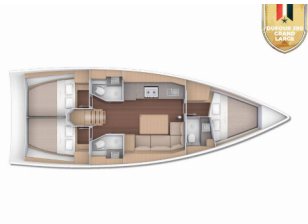

Conviva Maris D.O.O. • Paraćeva 8 • 21000 Split • Kroatien

Telefon: +385 91 300 2377

E-Mail: info@croatia-holidays-charter.com

Web: www.croatia-holidays-charter.com