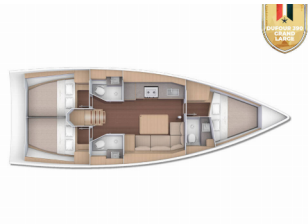

Conviva Maris D.O.O. • Paraćeva 8 • 21000 Split • Kroatien

Telefon: +385 91 300 2377

E-Mail: info@croatia-holidays-charter.com

Web: www.croatia-holidays-charter.com