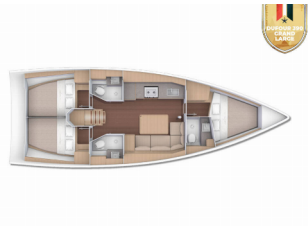

Conviva Maris D.O.O. • Paraćeva 8 • 21000 Split • Kroatien

Telefon: +385 91 300 2377

E-Mail: info@croatia-holidays-charter.com

Web: www.croatia-holidays-charter.com