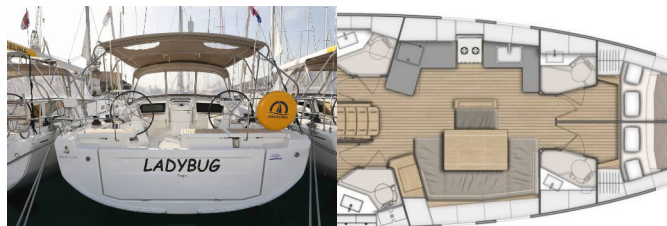

OCEANIS 46.1

Ladybug (2020)

Conviva Maris D.O.O. • Paraćeva 8 • 21000 Split • Kroatien

Telefon: +385 91 300 2377

E-Mail: info@croatia-holidays-charter.com

Web: www.croatia-holidays-charter.com

Yachtbasis Trogir, Marina Trogir (ex.SCT),
Kroatien

Yacht ID 1433

Yachtmarken Beneteau

Yachtname Ladybug

Baujahr 2020

Länge 14.60 M

Kabinen 4

Kojen 8 + 2

**Max.
Personen** 10

WC 4

BORDKÜCHE: Backofen, Elektrischer Kessel, Gas-Kocher, Gasflasche, Kühlschrank, Moka pot, Pantryausrüstung, Spüle

DECKAUSRÜSTUNG: Anker Delta, Anker Jambo, Badeplattform, Beiboot, Bilgenpumpe – Manuell, Bimini Top, Bootshaken, Cockpittisch, Elektrische Ankerwinde, Fender, Festmacher, Gangway, Griller im Cockpit, Hauptanker, Heckdusche, Sprayhood, Teak seats in cockpit, Winskurbeln

INTERIEUR: Barometer, Bettbezug, Elektrische Toilette, Schiffsuhr, Ventilatoren in allen Kabinen

KOMFORT: Cockpit Kissen, Fliegengitter, Polster

NAVIGATION: Autopilot, Bugstrahlruder, Compass, Fernglas, GPS Kartenplotter – Cockpit, Handpeilkompass, Navigationsset, Radarreflektor, Seekarten und nautische Reiseführer, Teiler, Seekarten, Tridata, Windmesser

SEGEL: Wensch

SICHERHEITSAUSRÜSTUNG: Erste-Hilfe-Kit (Bordapotheke), Fäkalientank, Feuerlöscher, Flickzeug, Handlampe, Leuchtraketen, Lifebelts, Nebelhorn, Notpinne, Rettungsinsel, Rettungsring mit Licht, Schwimmwesten, UKW Funk, Werkzeugset

UNTERHALTUNG: Außenlautsprecher, Fusion radio, Wi-Fi Internet

YACHTELEKTRIK: 220V Stecker, E-Landanschluss 220 V, elektrische Bilgenpumpe, Heizung, Klimaanlage, Ladegerät, Pumpe, Service Batterien, Shore Netzkabel, Solar Panel, Wasserkocher