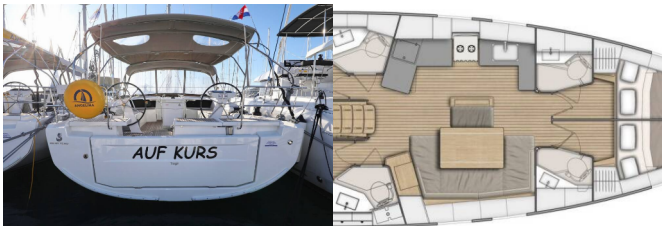

OCEANIS 46.1

Auf Kurs (2020)

Conviva Maris D.O.O. • Paraćeva 8 • 21000 Split • Kroatien

Telefon: +385 91 300 2377

E-Mail: info@croatia-holidays-charter.com

Web: www.croatia-holidays-charter.com

Yachtbasis	Trogir, Marina Trogir (ex.SCT), Kroatien
Yacht ID	1432
Yachtmarken	Beneteau
Yachtname	Auf Kurs
Baujahr	2020
Länge	14.60 M
Kabinen	4
Kojen	8 + 2
Max. Personen	10
WC	4

BORDKÜCHE: Backofen, Elektrischer Kessel, Gas-Kocher, Gasflasche, Kühlschrank, Moka pot, Pantryausrüstung, Spüle

DECKAUSRÜSTUNG: Anker Delta, Anker Jambo, Badeplattform, Beiboot, Bilgenpumpe - Manuell, Bimini Top, Bootshaken, Cockpittisch, Elektrische Ankerwinde, Fender, Festmacher, Gangway, Griller im Cockpit, Hauptanker, Heckdusche, Sprayhood, Teak im Cockpit, Teak seats in cockpit, Winschkurbeln

INTERIEUR: Barometer, Bettbezug, Elektrische Toilette, Schiffsuhr, Ventilatoren in allen Kabinen

KOMFORT: Bettwäsche, Cockpit Kissen, Fliegengitter, Polster

NAVIGATION: Autopilot, Bugstrahlruder, Compass, Fernglas, GPS Kartenplotter - Cockpit, Handpeilkompass, Navigationsset, Radarreflektor, Seekarten und nautische Reiseführer, Teiler, Seekarten, Tridata, Windmesser