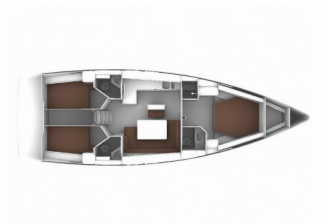

Web: [www.croatia-holidays-charter.com](http://www.croatia-holidays-charter.com)

<b>Yachtbasis</b>	Marina Kornati, Biograd, Kroatien
<b>Yacht ID</b>	1395
<b>Yachtmarken</b>	Bavaria
<b>Yachtname</b>	Hana
<b>Baujahr</b>	2020
<b>Länge</b>	14.27 M
<b>Kabinen</b>	3
<b>Kojen</b>	6 + 1
<b>Max. Personen</b>	7
<b>WC</b>	3