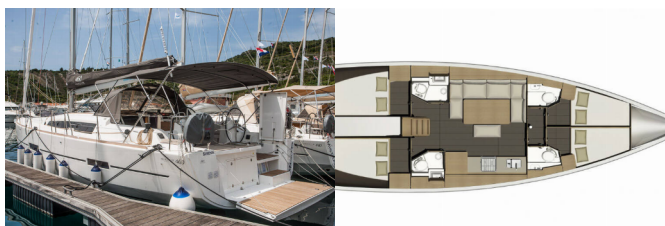

DUFOUR 460 GL

Lisabet (2018)

Conviva Maris D.O.O. • Paraćeva 8 • 21000 Split • Kroatien

Telefon: +385 91 300 2377

E-Mail: info@croatia-holidays-charter.com

Web: www.croatia-holidays-charter.com

Yachtbasis	Marina Kremik, Primosten, Kroatien
Yacht ID	1363
Yachtmarken	Dufour
Yachtname	Lisabet
Baujahr	2018
Länge	14.15 M
Kabinen	4
Kojen	8 + 2
WC	4

INTERIEUR: Eiche Innenraum, Elektrische Toilette, Etagenbett, LED lights, LED-Innenleuchten, Verwandelter Tisch im Salon

KOMFORT: Cockpit Kissen

NAVIGATION: Autopilot, Bugstrahlruder, Depthsonder, GPS Kartenplotter - Cockpit, Hafenhandbuch, Radarreflektor, Seekarten, Windmesser

UNTERHALTUNG: Außenlautsprecher, Radio CD mp3 player

YACHTELEKTRIK: Batterien, Converter 220V/12V, E-Landanschluss 220 V, Heizung, Klimaanlage, Ladegerät, Wasserkocher

PREIS UND VERFÜGBARKEIT

Dufour 460 GL Lisabet (2018)