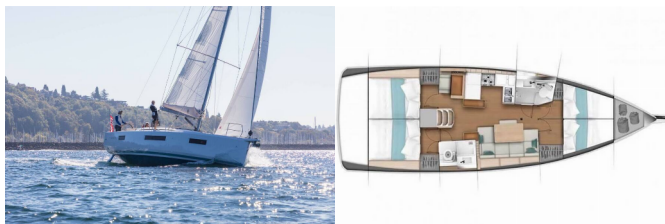

<b>Yachtbasis</b>	Lavrion, Main Port, Griechenland
<b>Yacht ID</b>	1297
<b>Yachtmarken</b>	Jeanneau
<b>Yachtname</b>	Ermis
<b>Baujahr</b>	2020
<b>Länge</b>	13.00 M
<b>Kabinen</b>	4
<b>Kojen</b>	8
<b>Max. Personen</b>	9
<b>WC</b>	2