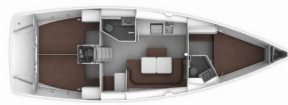

Conviva Maris D.O.O. • Paraćeva 8 • 21000 Split • Kroatien

Telefon: +385 91 300 2377

E-Mail: info@croatia-holidays-charter.com

Web: www.croatia-holidays-charter.com