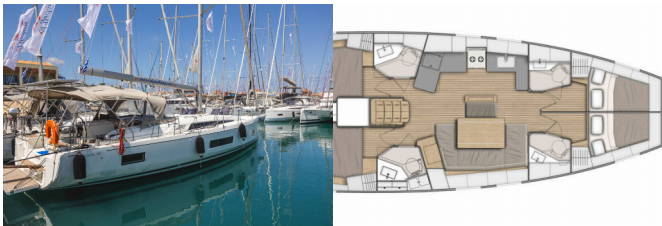

<b>Yachtbasis</b>	Lefkas, D-Marin, Griechenland
<b>Yacht ID</b>	1224
<b>Yachtmarken</b>	Beneteau
<b>Yachtname</b>	Ellaida
<b>Baujahr</b>	2019
<b>Länge</b>	14.60 M
<b>Kabinen</b>	4
<b>Kojen</b>	8 + 2
<b>Max. Personen</b>	10
<b>WC</b>	4