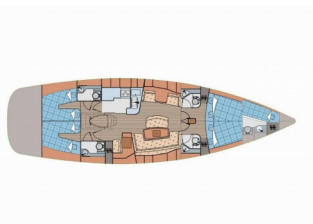

Web: [www.croatia-holidays-charter.com](http://www.croatia-holidays-charter.com)

<b>Yachtbasis</b>	Marina Pirovac, Kroatien
<b>Yacht ID</b>	122
<b>Yachtmarken</b>	Elan Marine
<b>Yachtname</b>	Maja 07
<b>Baujahr</b>	2007
<b>Länge</b>	16.10 M
<b>Kabinen</b>	4 + 1
<b>Kojen</b>	8 + 2 + 1
<b>Max. Personen</b>	11
<b>WC</b>	4 + 1