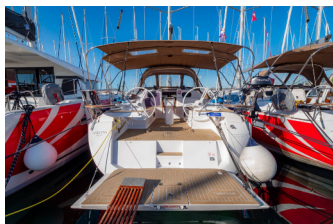

Conviva Maris D.O.O. • Paraćeva 8 • 21000 Split • Kroatien

Telefon: +385 91 300 2377

E-Mail: info@croatia-holidays-charter.com

Web: www.croatia-holidays-charter.com