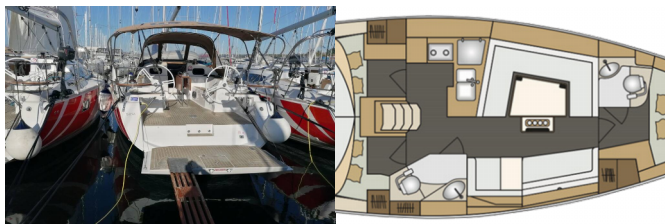

ELAN IMPRESSION 40

Mona (2018)

Conviva Maris D.O.O. • Paraćeva 8 • 21000 Split • Kroatien

Telefon: +385 91 300 2377

E-Mail: info@croatia-holidays-charter.com

Web: www.croatia-holidays-charter.com

Yachtbasis	Marina Kornati, Biograd, Kroatien
Yacht ID	1209
Yachtmarken	Elan Marine
Yachtname	Mona
Baujahr	2018
Länge	11.90 M
Kabinen	3
Kojen	6 + 2
WC	2

BORDKÜCHE: Kühlschrank, Warmes Wasser

DECKAUSRÜSTUNG: Badeleiter, Badeplattform, Beiboot, Bimini Top, Cockpittisch, Elektrische Ankerwinde, Heckdusche, Sprayhood

INTERIEUR: Folding table

NAVIGATION: Autopilot, Bugstrahlruder, Faltpropeller, GPS Kartenplotter, GPS Kartenplotter - Cockpit, Hafenhandbuch, Seekarten