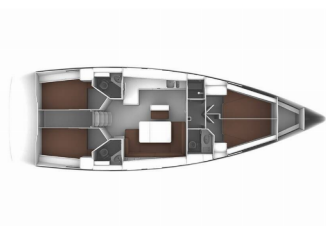

Web: [www.croatia-holidays-charter.com](http://www.croatia-holidays-charter.com)

<b>Yachtbasis</b>	Athens, Alimos Marina, Griechenland
<b>Yacht ID</b>	1164
<b>Yachtmarken</b>	Bavaria
<b>Yachtname</b>	Olivia
<b>Baujahr</b>	2017
<b>Länge</b>	14.27 M
<b>Kabinen</b>	4
<b>Kojen</b>	8 + 2
<b>Max. Personen</b>	10
<b>WC</b>	3