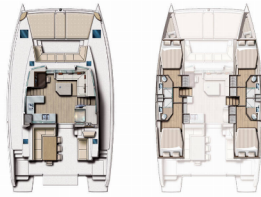

**BORDKÜCHE:** Backofen, Eiswürfelmaschine, Gas-Kocher, Kaffeemaschine, Kühlschrank, Pantryausrüstung, Tiefkühlfach, Warmes Wasser

**DECKAUSRÜSTUNG:** Badeplattform, Beiboot, Bimini Top, Cockpittisch, Elektrische Ankerwinde, Flybridge, Forward cockpit, Heckdusche