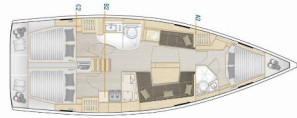

HANSE 418

Blue Eagle (2019)

Conviva Maris D.O.O. • Paraćeva 8 • 21000 Split • Kroatien

Telefon: +385 91 300 2377

E-Mail: info@croatia-holidays-charter.com

Web: www.croatia-holidays-charter.com

Yachtbasis	Marina Kastela, Kroatien
Yacht ID	1162
Yachtmarken	Hanse Yachts
Yachtname	Blue Eagle
Baujahr	2019
Länge	12.40 M
Kabinen	3
Kojen	6 + 2
Max. Personen	8
WC	2

BORDKÜCHE: Backofen, Gas-Kocher, Kühlschrank, Pantryausrüstung, Warmes Wasser

DECKAUSRÜSTUNG: Badeplattform, Beiboot, Bimini Top, Cockpittisch, Elektrische Ankerwinde, Heckdusche, Sprayhood, Teak im Cockpit