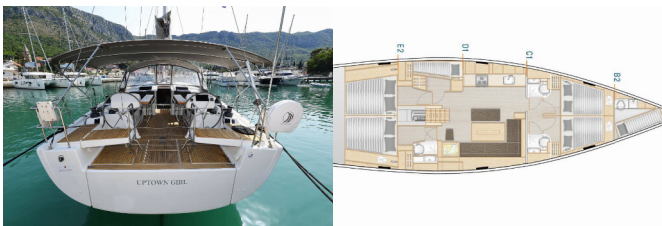

<b>Yachtbasis</b>	Dubrovnik, Komolac, ACI Marina Dubrovnik, Kroatien
<b>Yacht ID</b>	1152
<b>Yachtmarken</b>	Hanse Yachts
<b>Yachtname</b>	Uptown Girl
<b>Baujahr</b>	2019
<b>Länge</b>	15.55 M
<b>Kabinen</b>	5 + 1
<b>Kojen</b>	10 + 2 + 1
<b>Max. Personen</b>	12
<b>WC</b>	3 + 1

**BORDKÜCHE:** Backofen, Gas-Kocher, Kühlschrank, Pantryausrüstung, Tiefkühlfach, Warmes Wasser

**DECKAUSRÜSTUNG:** Badeplattform, Beiboot, Bimini Top, Cockpittisch, Elektrische Ankerwinde, Heckdusche, Sprayhood, Teak im Cockpit