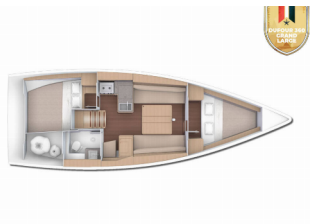

Conviva Maris D.O.O. • Paraćeva 8 • 21000 Split • Kroatien

Telefon: +385 91 300 2377

E-Mail: info@croatia-holidays-charter.com

Web: www.croatia-holidays-charter.com