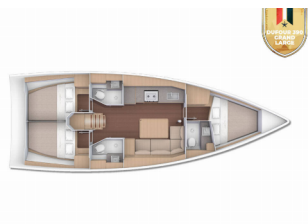

DUFOUR 390 GL

Nika (2019)

Conviva Maris D.O.O. • Paraćeva 8 • 21000 Split • Kroatien

Telefon: +385 91 300 2377

E-Mail: info@croatia-holidays-charter.com

Web: www.croatia-holidays-charter.com

Yachtbasis	Marina Kastela, Kroatien
Yacht ID	1142
Yachtmarken	Dufour
Yachtname	Nika
Baujahr	2019
Länge	11.93 M
Kabinen	3
Kojen	6 + 2
WC	3

INTERIEUR: Kleiderbügel

KOMFORT: Bettwäsche, Cockpit Kissen, Handtücher

NAVIGATION: Autopilot, Bugstrahlruder, Dreiecke, Echolot, Fernglas, GPS Kartenplotter - Cockpit, Hafenhandbuch, Handpeilkompass, Seekarten, Tachometer, Teiler, Seekarten, Windmesser