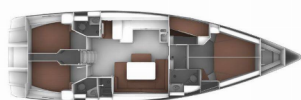

BAVARIA CRUISER 51

Thalassa (2019)

Conviva Maris D.O.O. • Paraćeva 8 • 21000 Split • Kroatien

Telefon: +385 91 300 2377

E-Mail: info@croatia-holidays-charter.com

Web: www.croatia-holidays-charter.com

Yachtbasis	Athens, Alimos Marina, Griechenland
Yacht ID	1131
Yachtmarken	Bavaria
Yachtname	Thalassa
Baujahr	2019
Länge	15.59 M
Kabinen	5
Kojen	10 + 2
Max. Personen	12
WC	3