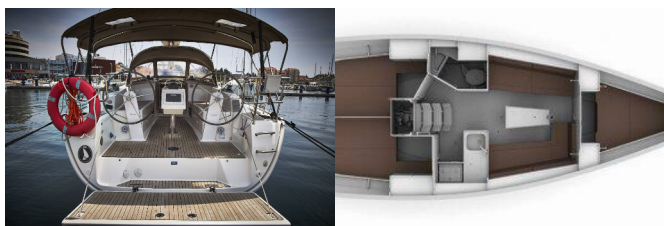

Web: [www.croatia-holidays-charter.com](http://www.croatia-holidays-charter.com)

<b>Yachtbasis</b>	Marina Kornati, Biograd, Kroatien
<b>Yacht ID</b>	1079
<b>Yachtmarken</b>	Bavaria
<b>Yachtname</b>	Wild Love
<b>Baujahr</b>	2017
<b>Länge</b>	9.99 M
<b>Kabinen</b>	3
<b>Kojen</b>	6 + 2
<b>WC</b>	1

**BORDKÜCHE:** Warmes Wasser

**DECKAUSRÜSTUNG:** Bimini Top, Cockpittisch, Elektrische Ankerwinde, Heckdusche, Sprayhood

**NAVIGATION:** Autopilot, GPS Kartenplotter, GPS Kartenplotter - Cockpit, Hafenhandbuch, Seekarten und nautische Reiseführer