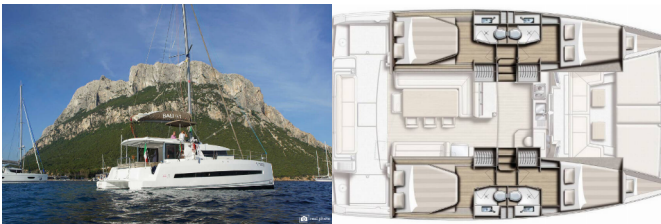

**Yachtbasis** Sardinien, Cannigione, Italien

**Yacht ID** 1035

**Yachtmarken** Catana

**Yachtname** Dafne

**Baujahr** 2019

**Länge** 12.35 M

**Kabinen** 4 + 2

**Kojen** 8 + 2